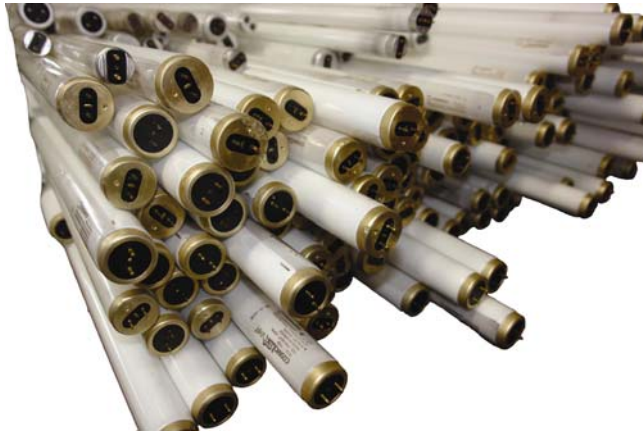

## Παρακαλούμε λάβετε υπόψη:

Προβληματικά απορρίμματα (βλαβερά απορρίμματα) όπως μπαταρίες, λαμπτήρες ηλεκτρικής εκκένωσης, οξέα καθώς και μη εντελώς κενά κουτιά με χρώματα, βερνίκια, κόλλες κλπ. είναι επικίνδυνα απορρίμματα. Πρέπει να παραδίδονται στο αρμόδιο ειδικό προσωπικό του οχήματος βλαβερών ουσιών.